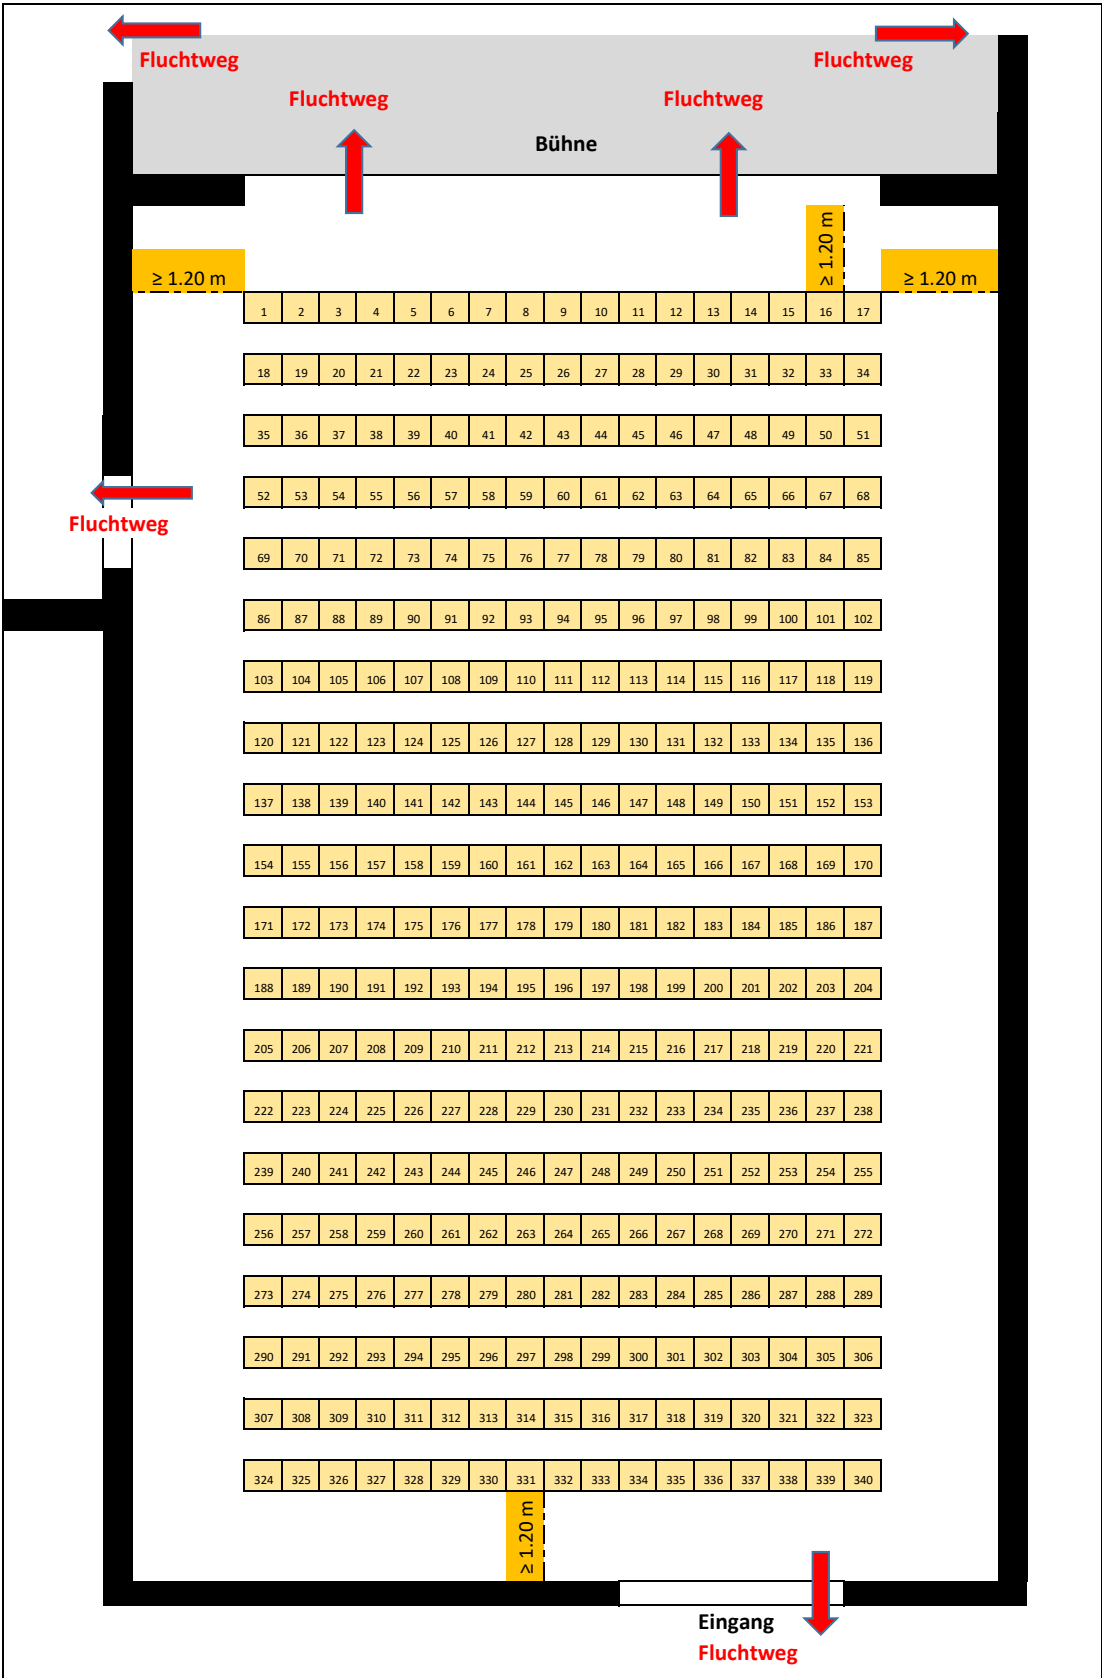

Konzertbestuhlung, Kirchplatz 7, 9413 Oberegg

20 Reihen à 17 Stück Stühle = 340 Plätze für maximal 340 Personen

Anforderung gem. Gesetz über Feuerschutz (FSG) (sGS 963.100) sowie Feuerschutzverordnung (FSV) (sGS 963.110) und insbesondere nach den Brandschutzrichtlinien 16-15 Flucht und Rettungswege.

Abstand Fluchtwege = mind. 1.20 m

Die Verkehrswege (Fluchtwege) sind frei zu halten.
Nach Abschluss des Anlasses sämtliche Räume überprüfen, ob alles in Ordnung und kein Publikum mehr anwesend ist.

Wir verweisen auf das Nutzungsreglement welches Bestandteil der Saalmiete ist.
Die neue Saalbestuhlung ist per 01. Januar 2023 gültig.