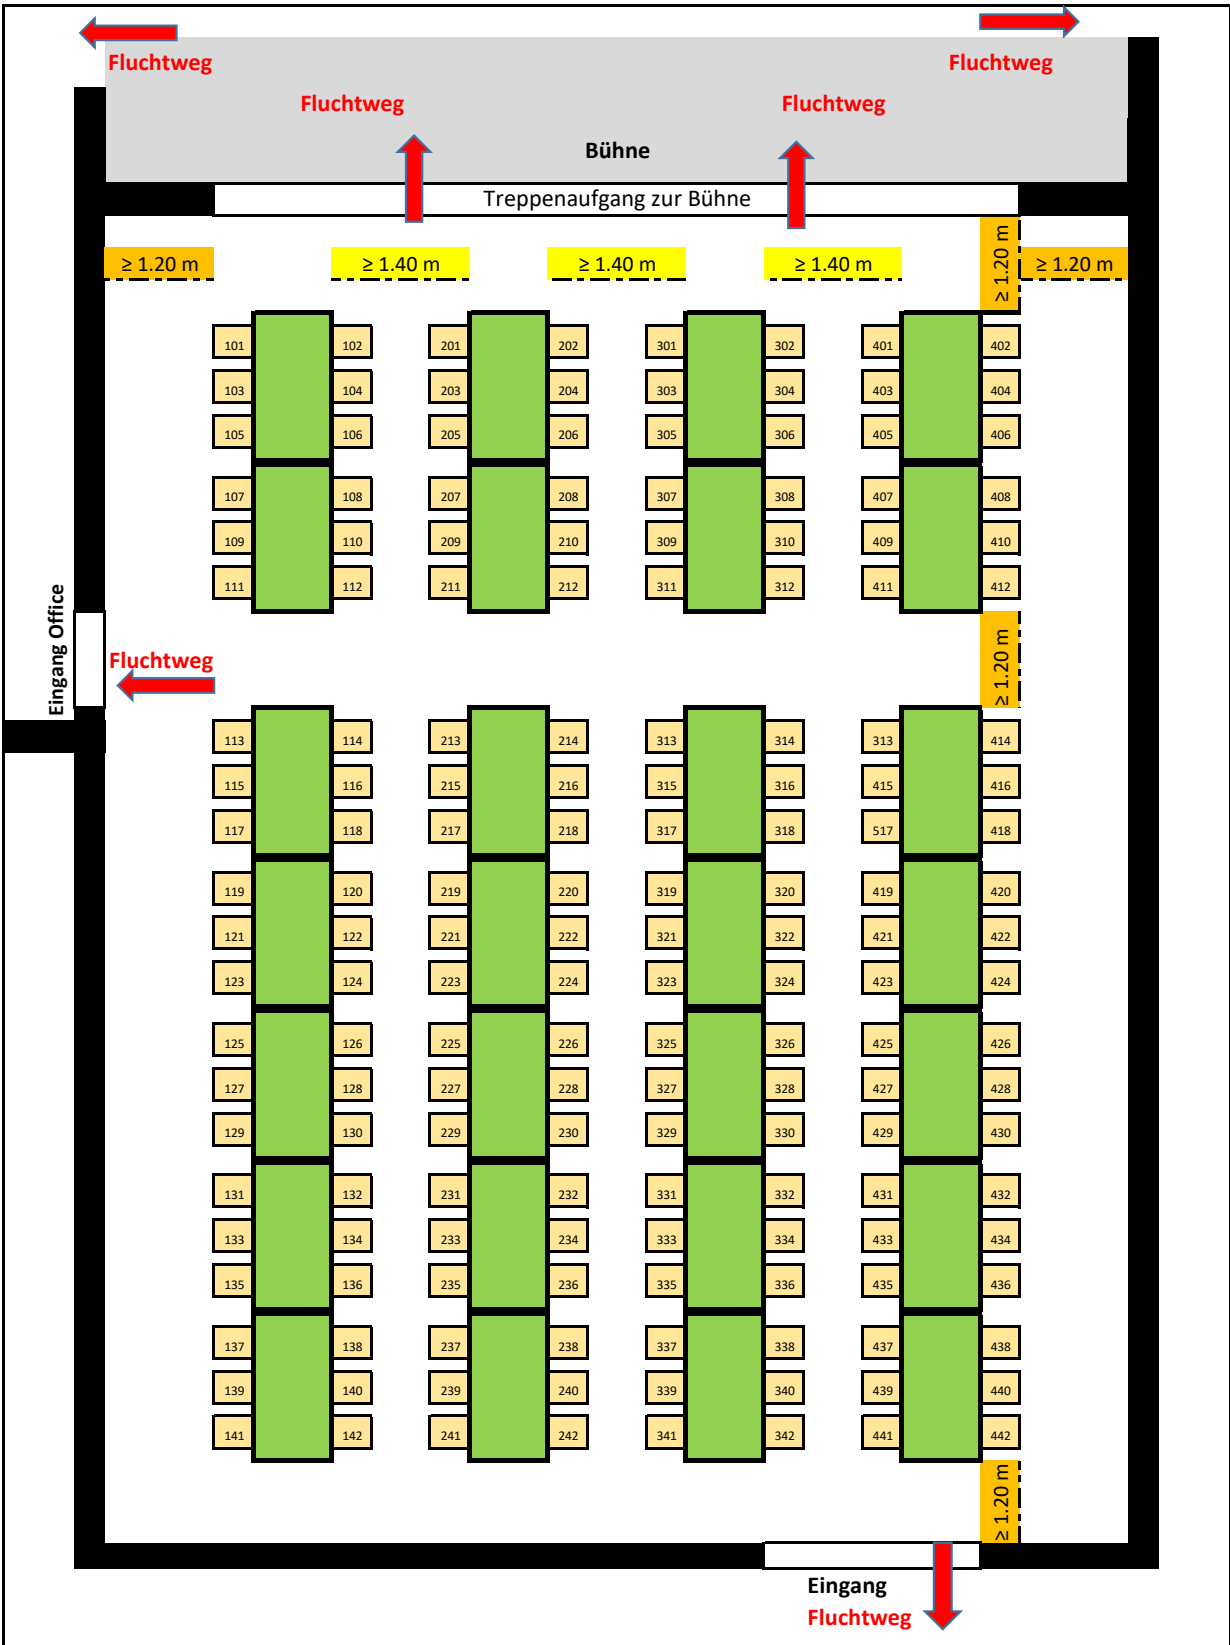

Saalbestuhlung mit Gang, Kirchplatz 7, 9413 Oberegg

4 Reihen à 7 Stück Tische x 6 Plätze = 168 Plätze für maximal 168 Personen

Anforderung gem. Gesetz über Feuerschutz (FSG) (sGS 963.100) sowie Feuerschutzverordnung (FSV) (sGS 963.110) und insbesondere nach den Brandschutzrichtlinien 16-15 Flucht und Rettungswege.

- Tischgrösse: 180 x 70 cm
- Abstand Tisch-Tisch = mind. 1.40 m
- Abstand Fluchtwege = mind. 1.20 m

Die Verkehrswege (Fluchtwege) sind frei zu halten.
 Nach Abschluss des Anlasses sämtliche Räume überprüfen, ob alles in Ordnung und kein Publikum mehr anwesend ist.

Wir verweisen auf das Nutzungsreglement welches Bestandteil der Saalmiete ist.
 Die neue Saalbestuhlung ist per 01. Januar 2023 gültig.